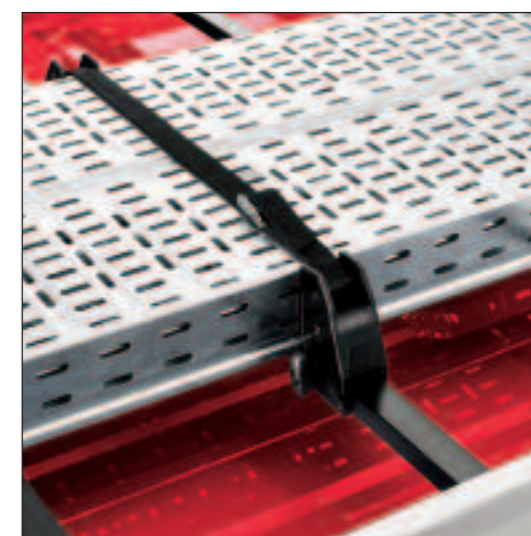

Bagaglia in alluminio
Per Ducato passo corto.
Altezza media e bassa. Portata kg 100.
Dis. 50901488

Bagaglia in alluminio*
Per Ducato passo medio.
Altezza media e bassa. Portata kg 100.
Dis. 50901489

Bagaglia in alluminio*
Per Ducato passo lungo.
Altezza media e bassa. Portata kg 100.
Dis. 50901490

Scala pieghevole in alluminio
Altezza bassa.
Dis. 50901491

Scala pieghevole in alluminio*
Altezza media.
Dis. 50901538

Blocchi fermacarico
Kit da 2 pezzi.
Dis. 71803393