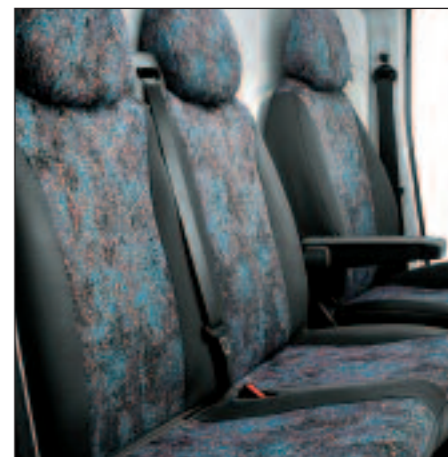

Fodere per 2 sedili singoli anteriori*
Dis. 50901502

Fodere per sedile e panchetta anteriori
Dis. 50901503

Fodere per sedili anteriori e posteriori*
Per versione panorama
Dis. 50901539