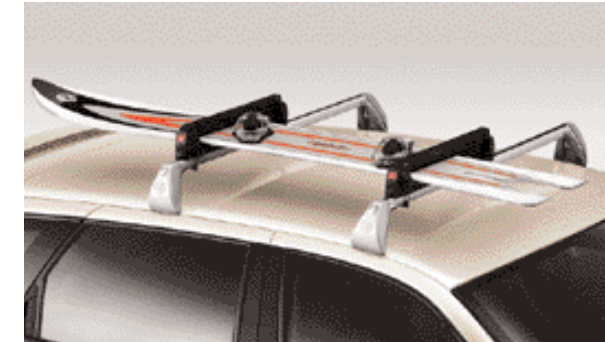

Blocchi portasci - linea top
Alfa 156/Alfa Sportwagon.
In alluminio anodizzato
(da abbinare a barre 5900847).

60775127

Barre portatutto - linea media
Alfa Sportwagon
per versioni con barre
longitudinali opt.
Portata: kg 50.

5901402